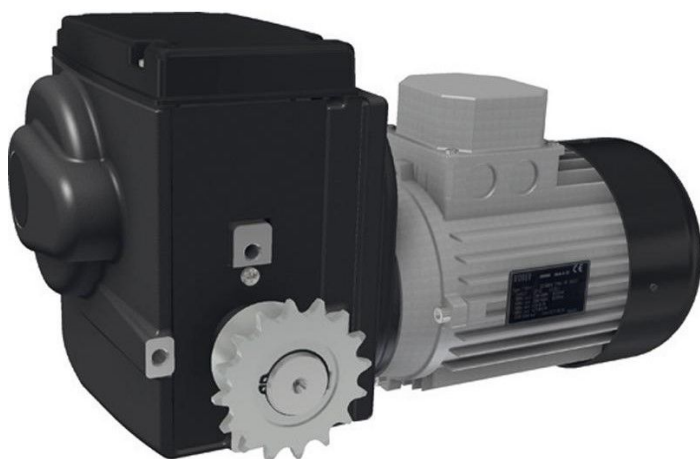

Overview

Motor gearbox RW605- 110\400\3\86 - Art.-Nr. 502420

Product number: 32435384

Description

Ridder Art.-Nr. 502420