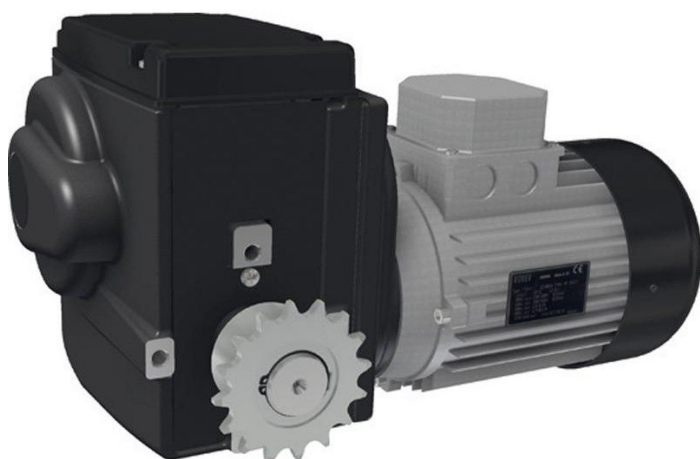

# Motor gearbox RW603\400-450 Volt - 400- 450 V

Product number: 32435382